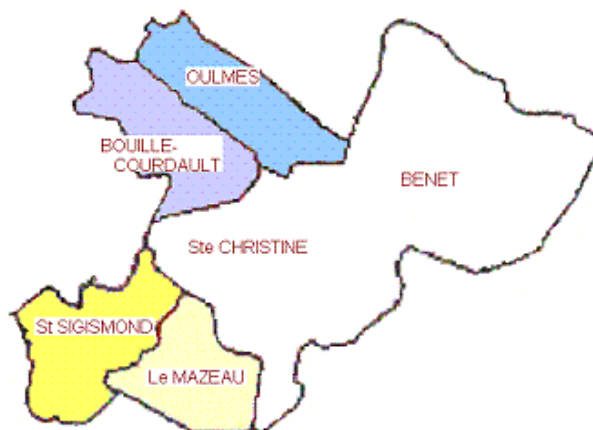

La Paroisse Sainte Marie en Plaine et Marais
est heureuse de vous accueillir sur son site.

Nous vous proposons de faire une visite entre Plaine et Marais, de nos différents clochers et de leur historique, ainsi que notre situation géographique.

Vous trouverez également la formation de l'équipe pastorale et autres équipes.

<span class='spip_document_340 spip_documents spip_documents_left' style='float:left;'>

Paroisse érigée en 1997 par l'Evêque de Luçon, Mgr François GARNIER sur un territoire de plaine et de marais autour de Benet, dans le Sud-Vendée, et composée de six clochers : Benet, Bouillé-Courdault, Le Mazeau, Oulmes, Ste Christine et St Sigismond.

Cette paroisse fait partie du doyenné de Fontenay-Le-Comte. Elle a des liens privilégiés avec les paroisses du secteur de Maillezais et de St Hilaire des Loges.

La Vierge Marie, dans le mystère de son Immaculée Conception, est patronne de cette paroisse.

Pour visiter les RELAIS, cliquer le nom des communes sur la carte :

Pour mieux nous connaître... N'hésitez pas, visitez les coins et les recoins de notre site, ses rubriques et ses articles !...

Pour connaître l'organisation de la paroisse au service de tous :